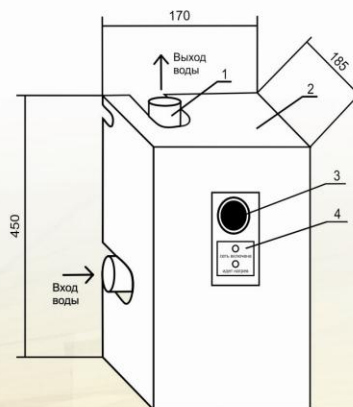

SAVITR "MINI"

Основные характеристики:	
Мощность	2; 3; 4 кВт
Напряжение	220 В
Рабочее давление воды	3 атм
Опрессовочное давление	8 атм
Максимальная температура	90 ± 3°C
Диапазон рабочих температур теплоносителя	5-85°C
Диапазон регулирования температуры воздуха	5-30 °C
Объём колбы	4,5 л
Диаметр патрубка (вход_выход ("'-дюйм)	1"-1"
Габаритные размеры (Ш x Г x В)	170x185x450
Вес	8 кг

1. Колба водонагревателя.
2. Защитный кожух.
3. Датчик регулятора температуры IMIT.
4. Светоиндикация.

№	Модель	Артикул	Рабочее напряжение	Мощность	Гарантия
1	Savitr «Mini 2»	M1EB1MS002	220 В	2 кВт	12 месяцев
2	Savitr «Mini 3»	M1EB1MS003	220 В	3 кВт	12 месяцев
3	Savitr «Mini 4»	M1EB1MS004	220 В	4 кВт	12 месяцев