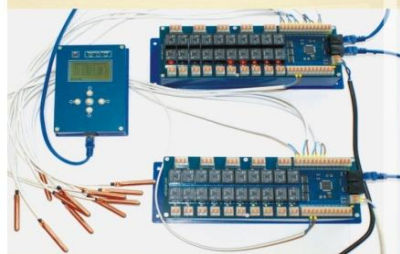

Ваш дилер

Устройство

SAVITR «STAR GSM»

SAVITR «STAR PULT»

SAVITR «STAR TERMO-4»

Основные функции

- Star GSM - это современный GSM контроллер для удаленного мониторинга и управления котлами StarControl, StarProf и StarLux с множеством дополнительных функций:
- Аварийное оповещение в случаях сбоев в работе котла.
- Мониторинг температуры в помещении и на улице.
- Дистанционное задание температуры.
- Дистанционное задание мощности работы котла.
- Охранная сигнализация по четырем каналам.
- Силовая коммутация по двум каналам (10А, 250В).
- Оповещение о пропадании и восстановлении электропитания.
- Автономная работа от встроенной батареи в течении 3-х суток с сохранением охранных функций и мониторинга температуры.
- Отправка сообщений на 4 тел. номера.
- Управление и программирование контроллера осуществляется через SMS-сообщения с паролем доступа.
- Гарантия составляет 12 месяцев.

- Выносной пульт управления «STAR Pult» предназначен для дистанционного управления котлами SAVITR «STAR CONTROL» и SAVITR «STAR LUX».
- Подключается пульт через сетевой (интернет) кабель (витая пара) с разъемом RJ-45 на расстоянии до 150м.
- Интерфейс пользователя полностью повторяет и дублирует управление встроенного в котел программируемого контроллера «Термо-К».
- Мощный процессорный модуль, который позволяет реализовать функции климатического контроля.
- Защитное управление от перегрева, замораживания и утечки теплоносителя.
- Настройка температуры по дням недели в дневное и ночное время.
- «Сохранение настроек» при следующем включении котла.
- Погодозависимое управление с 6-тью погодными кривыми.
- Удобно монтируется на стену.
- Комплектуется патчкордом (готовым сетевым кабелем) длиной 3м.
- Стабильная работа при изменении напряжения сети $\pm 20\%$.
- I класс защиты от поражения электрическим током.
- Пыле-влагозащита IP 20.
- Надежность и безопасность подтверждены Сертификатом соответствия ГОСТ Р.
- Гарантия составляет 24 месяца.