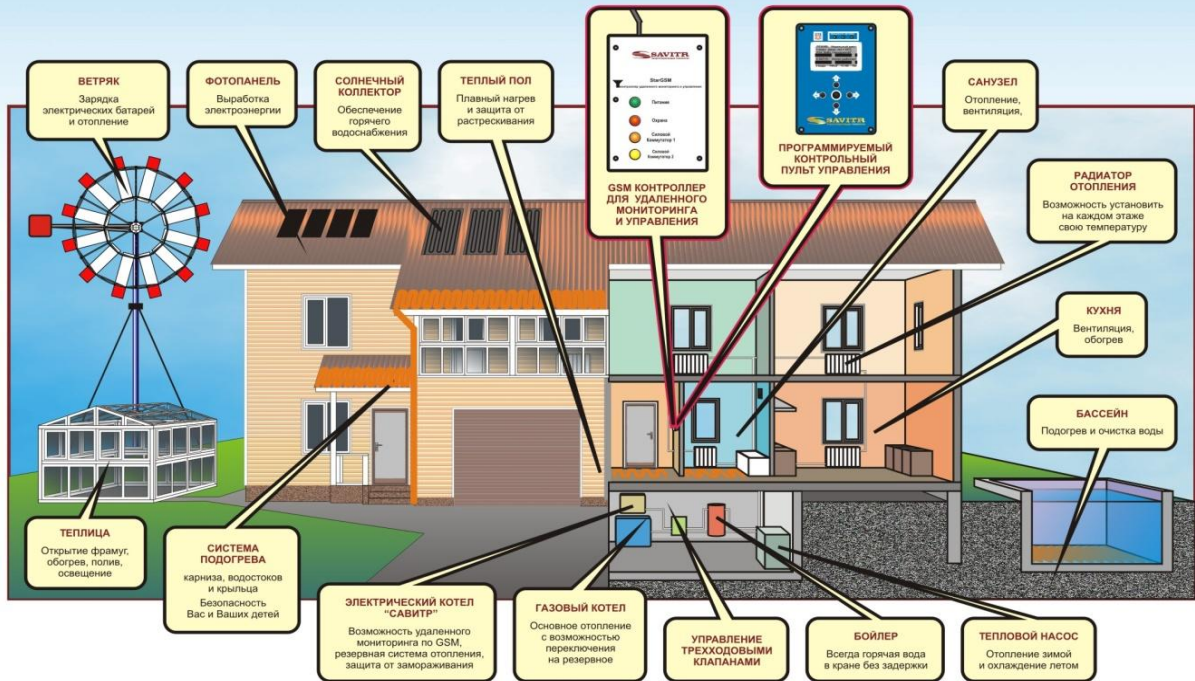

ВОЗМОЖНОСТИ SAVITR «STAR GSM» и «STAR PULT»

STAR GSM

- Аварийное оповещение в случаях сбоев в работе котла.
- Дистанционное задание температуры и мощности работы котла.
- Мониторинг температуры.
- Охранная сигнализация.
- Силовая коммутация.
- Оповещение о пропадании и восстановлении электропитания.
- Автономная работа от встроенной батареи при необходимости.
- Отправка сообщений на 4 телефонных номера.

Ваш дилер

Устройство

SAVITR «STAR GSM»

SAVITR «STAR PULT»

SAVITR «STAR TERMO-4»

Основные функции

- Star GSM - это современный GSM контроллер для удаленного мониторинга и управления котлами StarControl, StarProf и StarLux с множеством дополнительных функций:
- Аварийное оповещение в случаях сбоев в работе котла.
- Мониторинг температуры в помещении и на улице.
- Дистанционное задание температуры.
- Дистанционное задание мощности работы котла.
- Охранная сигнализация по четырем каналам.
- Силовая коммутация по двум каналам (10А, 250В).
- Оповещение о пропадании и восстановлении электропитания.
- Автономная работа от встроенной батареи в течении 3-х суток с сохранением охранных функций и мониторинга температуры.
- Отправка сообщений на 4 тел. номера.
- Управление и программирование контроллера осуществляется через SMS-сообщения с паролем доступа.
- Гарантия составляет 12 месяцев.