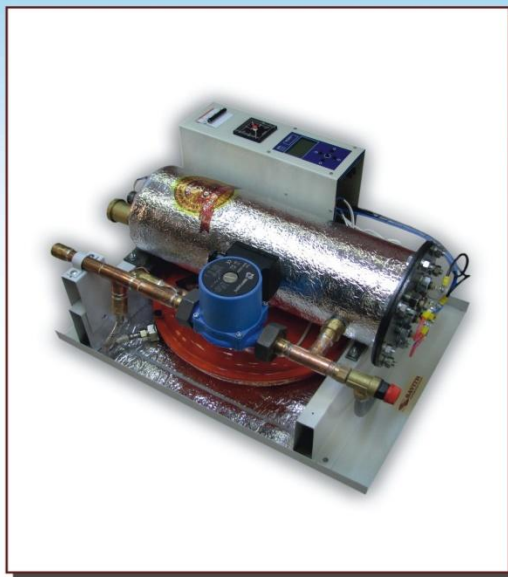

ЭЛЕКТРИЧЕСКИЙ
ОТОПИТЕЛЬНЫЙ
КОТЕЛ

SAVITR "STAR ULTRA"

Ваш дилер

SAVITR "STAR ULTRA"

Основные характеристики:	
Мощность	6; 9; 12; 15; 18; 21; 22,5 кВт
Напряжение	220 В /380 В
Рабочее давление воды	3 атм
Опрессовочное давление	8 атм
Максимальная температура	90 ± 3°C
Диапазон рабочих температур теплоносителя	5-85°C
Диапазон регулирования температуры воздуха	5-30 °C
Объём колбы	12,5 л
Диаметр патрубка (вход_выход (" -дюйм)	3/4"-3/4"
Габаритные размеры (Ш x Г x В)	455x320x635
Вес	32 кг

Отличительные особенности:

- Миникотельная 3-В-1.
- Встроенный циркуляционный насос IPM PUMPS 25-60.
- Встроенный расширительный бак ZILMET 8 литров.
- Встроенная группа безопасности: автоматический воздухоотводчик, предохранительный клапан, датчик протока, защитное управление от перегрева, манометр.
- Трехступенчатое изменение мощности.
- Автоматическая ротация ТЭНов.
- Автоматические выключатели АВВ на лицевой панели.
- Программируемый контроллер со светодиодной индикацией, 8-ми строчным графическим LCD дисплеем с диагональю 2,5 и 5-ти кнопочным джойстиком.
- Настройка по таймеру (суточный цикл, недельный цикл).
- Сохранение настроек при следующем включении котла.
- Погодозависимое управление.
- Программируемое регулирование температуры теплоносителя.
- Электронный датчик t C воздуха в помещении, датчик t C воздуха на улице в базовой комплектации.
- Толщина стенки колбы 4 мм.
- Работает на всех типах теплоносителя.
- Корпус покрыт специальным антикоррозийным полимерно-порошковым покрытием.
- Нагревательные ТЭНы из нержавеющей стали.
- Подключение GSM-модуля Savitr "Star GSM" и дистанционного пульта управления "Savitr Star Pult".
- Экономия электроэнергии в течение отопительного сезона составляет 20-35%.