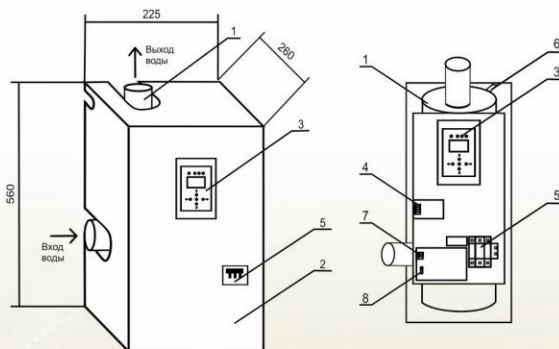

Отличительные особенности:

- Эргономичный корпус.
- Трехступенчатое изменение мощности.
- Автоматическая ротация ТЭНов.
- Автоматические выключатели АВВ на лицевой панели.
- Программируемый контроллер со светодиодной индикацией.
- Защитное управление от перегрева.
- Настройка по таймеру (суточный цикл, недельный цикл).
- Погодозависимое управление.
- Программируемое регулирование температуры теплоносителя.
- Электронные датчики t°С воздуха в помещении и на улице в базовой комплектации.
- Толщина стенки колбы 4 мм.
- Работает на всех типах теплоносителя.
- Корпус покрыт специальным антикоррозийным полимерно-порошковым покрытием
- Нагревательные ТЭНы из нержавеющей стали.
- Колодка для подключения циркуляционного насоса, GSM модуля Savitr «GSM» и дистанционного пульта управления Savitr «Pult».
- Встроенный импульсный источник питания, гарантия работы котла при падении напряжения в сети.