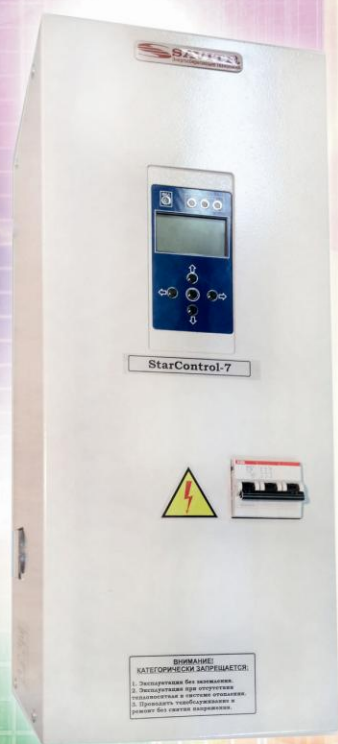

16+

SAVITR
Энергосберегающие технологии

ЭЛЕКТРИЧЕСКИЙ ОТОПИТЕЛЬНЫЙ КОТЕЛ