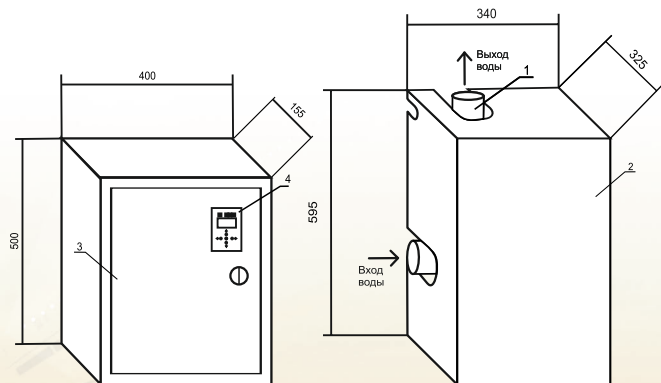

Отличительные особенности:

- Профессиональное двухблочное исполнение.
- Двухступенчатое изменение мощности.
- Автоматические выключатели АВВ в пульте управления.
- Контактры в силовой цепи нагрузки.
- Толщина стенки 5 мм.
- Работает на всех типах теплоносителя.
- Программируемый контроллер со светодиодной индикацией, 8-ми строчным графическим LCD дисплеем с диагональю 2,5 и 5-ти кнопочным джойстиком.
- Сохранение настроек при следующем включении котла.
- Погодозависимое управление.
- Программируемое регулирование температуры теплоносителя.
- Электронный датчик температуры воздуха в помещении, датчик воздуха на улице в базовой комплектации.
- Корпус покрыт специальным антикоррозийным полимерно-порошковым покрытием.
- Нагревательные ТЭНы из нержавеющей стали.
- Самовозвратная аварийная блокировка от перегрева CAMPINI (Италия).
- Колодка для подключения циркуляционного насоса, GSM-модуля Savitr GSM и дистанционного пульта управления Savitr Pult.
- Экономия электроэнергии в течение отопительного сезона составляет 20-35%.